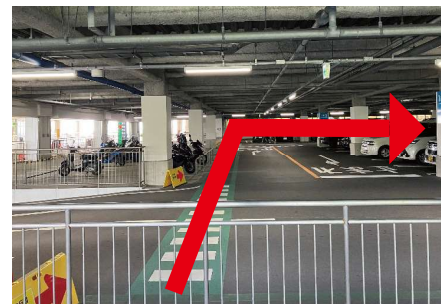

8/25(金)・8/26(土) オープン前にお越しのお客様へご案内

下記以外の駐車場からはオープン前入場待機列場所に行くことができません。
交通渋滞に影響が出ますので、朝 6:30 前の駐車・停車はご移動いただく場合がございます。

宜野湾方面

最初に見える駐車場案内を左折

駐車場北入口からご入場ください。

那覇方面

建物を右手に直進し、交差点を右折

左手の駐車場中央入口からご入場ください。

! ご来店時間により駐車階が異なります !

① 朝 6:30~8:15 にご来店の場合

宜野湾方面の駐車場(左図オレンジ部分) P1F に駐車し
駐車場棟 P1F 「店内連絡口」にお並びください。

※駐車場は朝 6:30 OPEN

※朝 8:00 に店内 (3F) へご案内いたします。

② 朝 8:15 以降 (①待機列解消後) にご来店の場合

駐車場棟 P5F に駐車し、直通の店舗棟 3F にご来店ください。

車と同じルートで駐車場ご入場

駐車場中央入口近くの駐輪場に駐車

中央入口を背に店内連絡口まで駐車場内をお進みください。

建物を右手に直進し、建物中央の階段 / スロープを上る

宝くじ売り場を左折

店内連絡口まで駐車場内をお進みください。

！ ご来店時間により入店方法が異なります ！

① 朝 6:30~8:15 にご来店の場合

駐車場棟 P1F 「店内連絡口」にお並びください。

※朝 8:00 に店内 (3F) へご案内いたします。

② 朝 8:15 以降 (①待機列解消後) にご来店の場合

駐車場棟 P1F 「店内連絡口」からエレベーターを利用し **P5F** に上り、
直通的店舗棟 **P3F** にお越しください。

8/25 Fri • 8/26 Sat Information for customers arriving before opening