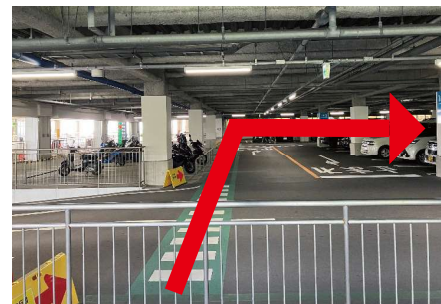

駐車場棟 P1F 「店内連絡口」にお並びください。

※朝 8:00 に店内 (3F) へご案内いたします。

② 朝 8:15 以降 (①待機列解消後) にご来店の場合

駐車場棟 P1F 「店内連絡口」からエレベーターを利用し **P5F** に上り、
直通的店舗棟 **P3F** にお越しください。

8/25 Fri • 8/26 Sat Information for customers arriving before opening

From Naha

Turn right at the light and go through PARCO CITY. Please enter 「駐車場中央入口」.

! Parking floor depends on the arrival time !

① Arrive at 6:30-8:15AM

Please park at **P1F** (orange area at the left map) and line up at **P1F「店内連絡口」**.

※Parking lot opens at 6:30AM.

※We'll guide you inside PARCO CITY (3rd floor) at 8:00AM.

② Arrive at 8:15AM~

Please park at **P5F** and enter PARCO CITY 3rd floor.

Please park at the right side of 「駐車場中央入口」, and walk with your back against 「駐車場中央入口」.