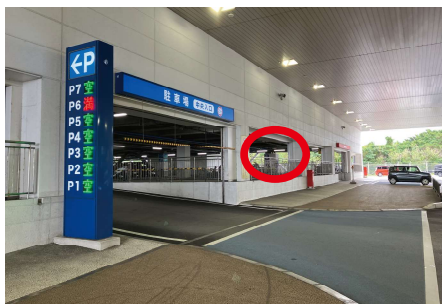

8/25(金)・8/26(土) オープン前にお越しのお客様へご案内

下記以外の駐車場からはオープン前入場待機列場所に行くことができません。
交通渋滞に影響が出ますので、朝 6:30 前の駐車・停車はご移動いただく場合がございます。

宜野湾方面

最初に見える駐車場案内を左折

駐車場北入口からご入場ください。

那覇方面

建物を右手に直進し、交差点を右折

左手の駐車場中央入口からご入場ください。

! ご来店時間により駐車階が異なります !

① 朝 6:30~8:15 にご来店の場合

宜野湾方面の駐車場(左図オレンジ部分) P1F に駐車し
駐車場棟 P1F 「店内連絡口」にお並びください。

※駐車場は朝 6:30 OPEN

※朝 8:00 に店内 (3F) へご案内いたします。

② 朝 8:15 以降 (①待機列解消後) にご来店の場合

駐車場棟 P5F に駐車し、直通の店舗棟 3F にご来店ください。

車と同じルートで駐車場ご入場

駐車場中央入口近くの駐輪場に駐車

中央入口を背に店内連絡口まで駐車場内をお進みください。

建物を右手に直進し、建物中央の階段 / スロープを上る

宝くじ売り場を左折

店内連絡口まで駐車場内をお進みください。

！ ご来店時間により入店方法が異なります ！

① 朝 6:30~8:15 にご来店の場合

駐車場棟 P1F 「店内連絡口」にお並びください。

※朝 8:00 に店内 (3F) へご案内いたします。

② 朝 8:15 以降 (①待機列解消後) にご来店の場合

駐車場棟 P1F 「店内連絡口」からエレベーターを利用し **P5F** に上り、
直通的店舗棟 **P3F** にお越しください。

8/25 Fri • 8/26 Sat Information for customers arriving before opening