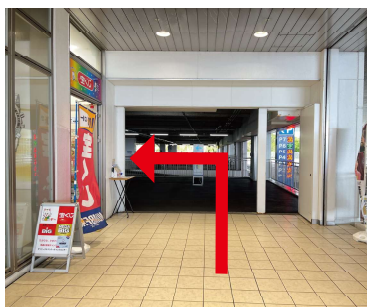

! ご来店時間により駐車階が異なります !

① 朝 6:30~8:15 にご来店の場合

宜野湾方面の駐車場(左図オレンジ部分) P1F に駐車し
駐車場棟 P1F 「店内連絡口」にお並びください。

※駐車場は朝 6:30 OPEN

※朝 8:00 に店内 (3F) へご案内いたします。

② 朝 8:15 以降 (①待機列解消後) にご来店の場合

駐車場棟 P5F に駐車し、直通の店舗棟 3F にご来店ください。

車と同じルートで駐車場ご入場

駐車場中央入口近くの駐輪場に駐車

中央入口を背に店内連絡口まで駐車場内をお進みください。

建物を右手に直進し、建物中央の階段 / スロープを上る

宝くじ売り場を左折

店内連絡口まで駐車場内をお進みください。

！ ご来店時間により入店方法が異なります ！

① 朝 6:30~8:15 にご来店の場合

駐車場棟 P1F 「店内連絡口」にお並びください。

※朝 8:00 に店内 (3F) へご案内いたします。

② 朝 8:15 以降 (①待機列解消後) にご来店の場合

駐車場棟 P1F 「店内連絡口」からエレベーターを利用し **P5F** に上り、
直通的店舗棟 **P3F** にお越しください。

8/25 Fri • 8/26 Sat Information for customers arriving before opening