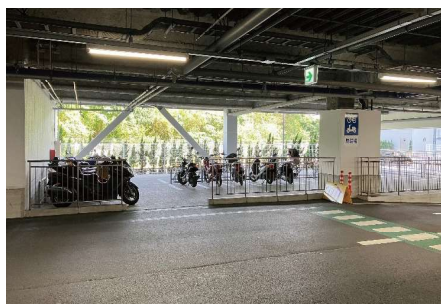

! ご来店時間により駐車階が異なります !

① 朝 6:30~8:15 にご来店の場合

宜野湾方面の駐車場(左図オレンジ部分) P1F に駐車し
駐車場棟 P1F 「店内連絡口」にお並びください。

※駐車場は朝 6:30 OPEN

※朝 8:00 に店内 (3F) へご案内いたします。

② 朝 8:15 以降 (①待機列解消後) にご来店の場合

駐車場棟 P5F に駐車し、直通の店舗棟 3F にご来店ください。

車と同じルートで駐車場ご入場

駐車場中央入口近くの駐輪場に駐車

中央入口を背に店内連絡口まで駐車場内をお進みください。

建物を右手に直進し、建物中央の階段 / スロープを上る

宝くじ売り場を左折

店内連絡口まで駐車場内をお進みください。

！ ご来店時間により入店方法が異なります ！

① 朝 6:30~8:15 にご来店の場合

駐車場棟 P1F 「店内連絡口」にお並びください。

※朝 8:00 に店内 (3F) へご案内いたします。

② 朝 8:15 以降 (①待機列解消後) にご来店の場合

駐車場棟 P1F 「店内連絡口」からエレベーターを利用し **P5F** に上り、
直通的店舗棟 **P3F** にお越しください。

8/25 Fri • 8/26 Sat Information for customers arriving before opening

※Parking lot opens at 6:30AM.

※We'll guide you inside PARCO CITY (3rd floor) at 8:00AM.

② Arrive at 8:15AM~

Please park at **P5F** and enter PARCO CITY 3rd floor.

Please park at the right side of 「駐車場中央入口」, and walk with your back against 「駐車場中央入口」.